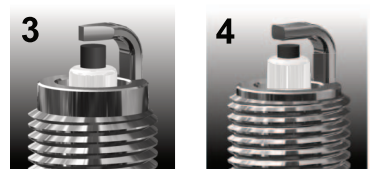

- Custom production
- Zakázková výroba
- Производство под заказ клиента
- Auftragsproduktion
- Fabricación por encargo
- Fabrication sur commande