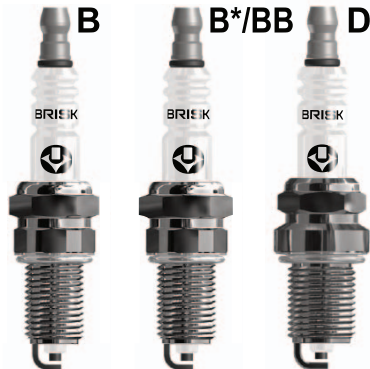

METAL SHELL SHAPE

- Standard design of shell
- Elongate shell into the combustion chamber
- Thread from the middle of the threaded pin

HIGH-VOLTAGE CONNECTION

- Standard design (ISO 28741)
- Special design (VW Group)

SPARK GAP

- Standard design (0,4-0,8 mm)
- 1 1,0-1,1 mm
- 3 1,3 mm
- 5 1,5 mm
- T Special design
- 6 0,6 mm
- 8 0,8 mm
- 9 0,9 mm

ORDER № (CODE)

<p>B</p> <p>A - M12x1,25 B - 19mm C - 16mm D - </p> <p> 15-20 Nm !</p>	<p>B12YC B14YC BR12YC BR12YC-9 BR14YC BR14YC-9 BR15YC</p>	<p>1469 1487 1523 1568 1526 1569 1527</p>	<p>B1 B1 B1 B1 B1 B1 B1</p>
<p>B*/BB</p> <p>A - M12x1,25 B - 19mm C - 18mm D - </p> <p> 15-20 Nm !</p>	<p>B10C* B12C* B14C* BBR12C</p>	<p>1511 1547 1548 1862</p>	<p>B*2 B*2 B*2 BB2</p>
<p>D</p> <p>A - M14x1,25 B - 19mm C - 16mm D - </p> <p> 20-30 Nm !</p>	<p>D12YC D14YC D15YC D15YC-1 D17YC DR15LC-1 DR17LC DR17LC-1 DR17LC-9 DR12YC DR14YC DR14YC-1 DR15YC DR15YC-1 DR15YC-9 DR17YC DR17YC-1 DR17YC-9</p>	<p>1482 1357 1358 1382 1359 1480 1837 1481 1831 1466 1366 1379 1327 1317 1570 1326 1364 1571</p>	<p>D1 D1 D1 D1 D1 D4 D4 D4 D4 D1 D1 D1 D1 D1 D1 D1 D1 D1</p>
<p>A - M14x1,25 B - 21mm C - 16mm D - </p> <p> 20-30 Nm !</p>	<p>DOR15YC DOR15YC-1</p>	<p>1287 1288</p>	<p>D3 D3</p>
<p>E</p> <p>A - M14x1,25 B - 26,5mm C - 16mm D - </p> <p> 20-30 Nm !</p>	<p>ER15YC-1 ER17YC-9</p>	<p>1436 1863</p>	<p>E1 E1</p>
<p>F</p> <p>A - M18x1,5 B - 11,2mm C - 21mm D - </p> <p> 20-30 Nm !</p>	<p>F14YC F15YC F17YC FR15C FR17C FR14YC FR15YC FR17YC</p>	<p>1424 1412 1421 1101 1102 1422 1367 1456</p>	<p>F1 F1 F1 F2 F2 F1 F1 F1</p>
<p>G</p> <p>A - M14x1,25 B - 17,5mm C - 16mm D - </p> <p> 10-20 Nm !</p>	<p>G12YC G14YC G15YC G17YC GR14YC GR15YC GR15YC-1 GR17YC GR17YC-1</p>	<p>1483 1376 1336 1368 1378 1362 1383 1389 1419</p>	<p>G1 G1 G1 G1 G1 G1 G1 G1 G1</p>
<p>H</p> <p>A - M14x1,25 B - 11,2mm C - 16mm D - </p> <p> 10-20 Nm !</p>	<p>HR14YC HR15YC HR17YC HR19YC-1</p>	<p>1839 1567 1507 1476</p>	<p>H1 H1 H1 H1</p>