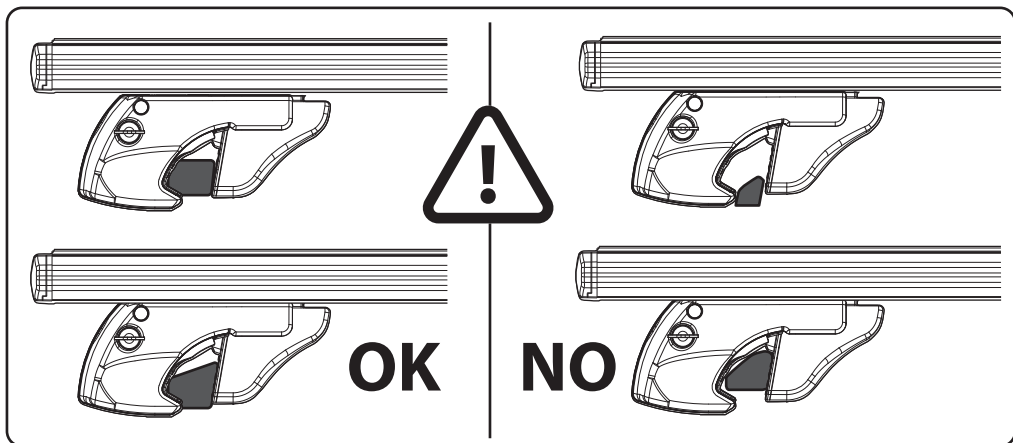

①

x2

N		Q
1		1
2	 1190mm - 47"	1
5		2

②

3

4

5

x2

<p><b>Car Manual</b></p> 			
	<p>Jackson</p>	<p>3,5 kg / 7.7lb</p>	<p>MAX 90kg / 198 lb</p>