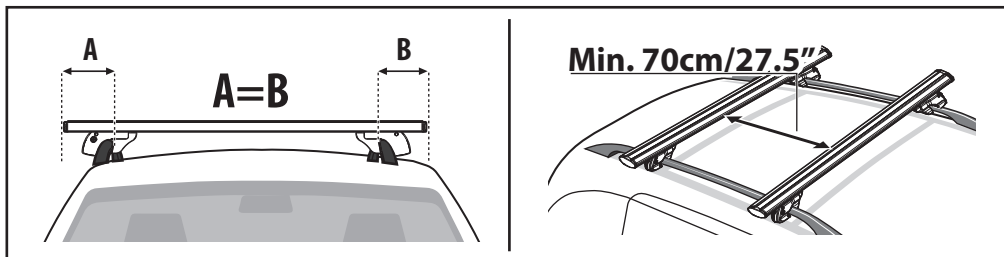

①

x2

N		Q
1		1
2	 1190mm - 47"	1
5		2

②

3

4

5

x2

<p><b>Car Manual</b></p> 			
	<p>Jackson</p>	<p>3,5 kg / 7.7lb</p>	<p>MAX 90kg / 198 lb</p>