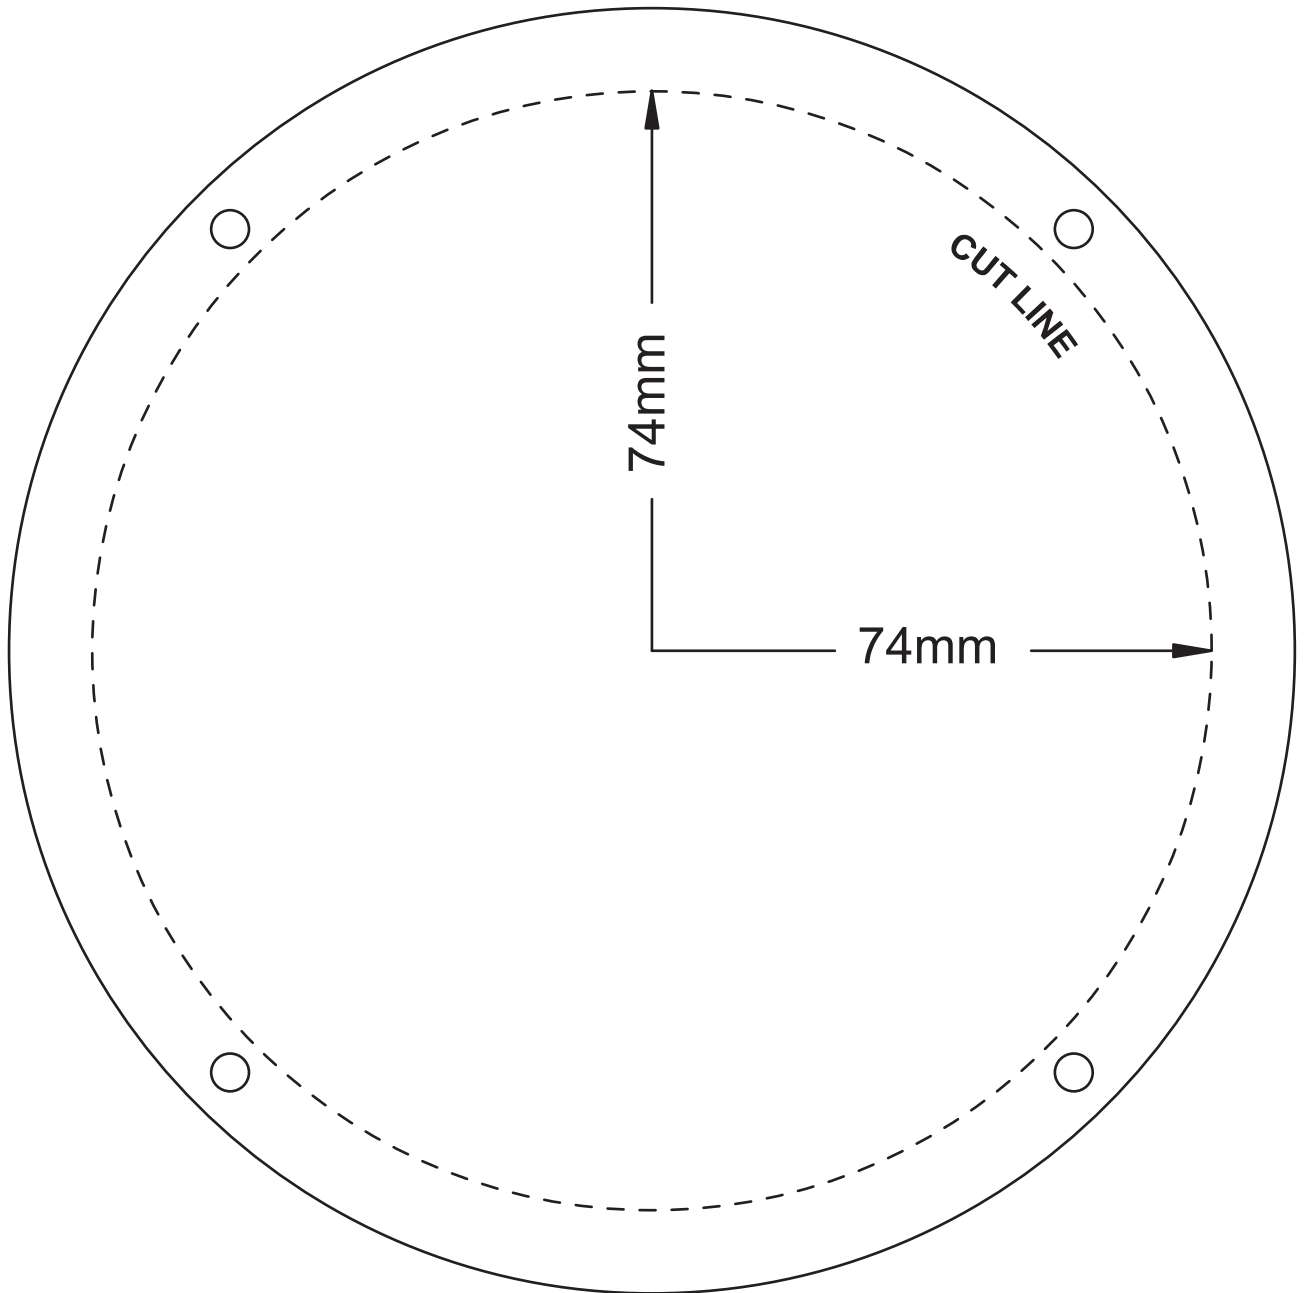

Lanzar® OPTIDRIVE

TEMPLATE FOR OPTI6PM

SPEAKER PARAMETER

MODEL	Fs (Hz)	Qms	Qes	Qts	Vas (Liter)	SPL (dB)	POWER (W)
OPTI6PM	69	9.587	0.639	0.599	11	92	400