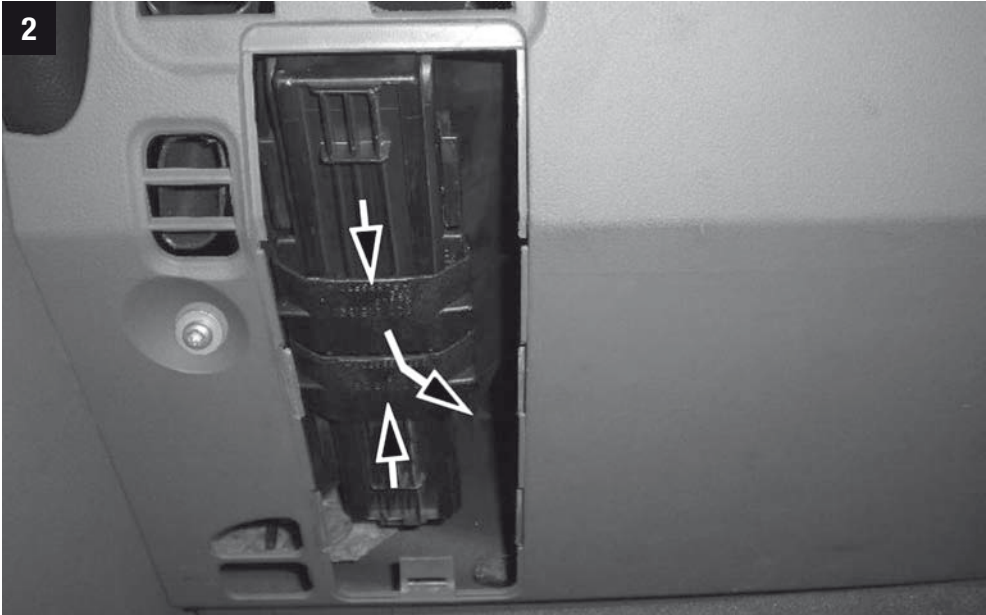

MANNN FILTER

15 min.

Audi
Mercedes Benz
Seat
Skoda
Volkswagen

CU/CUK 2545
CU/CUK/FP 26 010

CU/CUK 2545, CU/CUK/FP 26 010

Audi A2 (8Z)

CU/CUK 2545, CU/CUK/FP 26 010

Audi A2 (8Z)