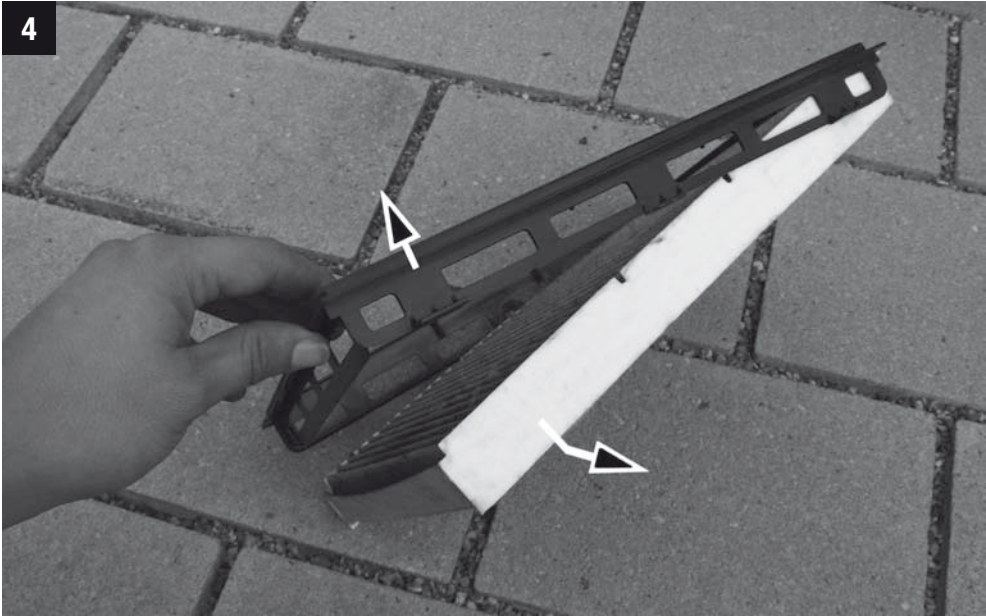

CU/CUK 2545, CU/CUK/FP 26 010

Audi A2 (8Z)