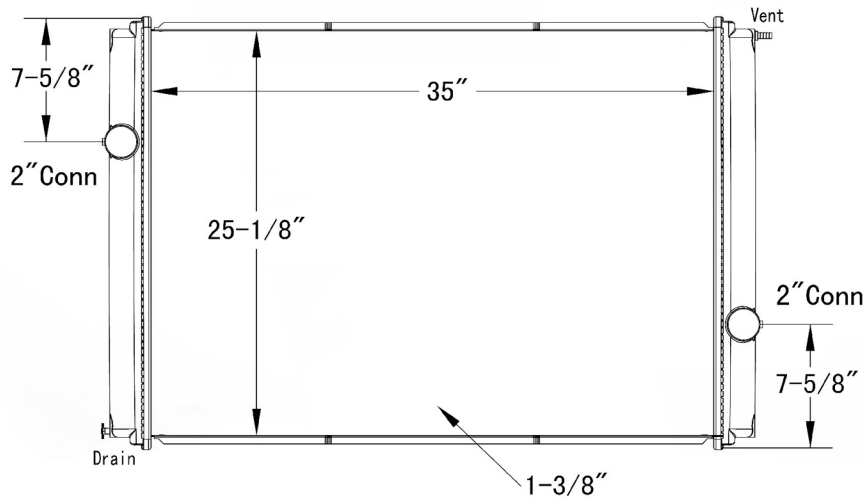

PART# HD9112

 <p>Ford</p>	<p>Year: 1994-1997 Model: L, LA, LN, LS, LT8000, LN7000 Series</p>	<p>Core Size: 35 x 25-1/8 x 1-3/8"</p>
	<p>INLET: Header: 3-1/2 x 26-5/8" Connection: 2"</p>	<p>OUTLET: Header: 3-1/2 x 26-5/8" Connection: 2"</p>
	<p>Trans. Oil Cooler: NONE Eng. Oil Cooler: NONE</p>	
	<p>OEM#: 1003304 1003305 1030104 1040050 1101905 11040050 F4HT8005J F4HT8009TC F4HZ8005J F4HT8009TB F4HT8009TD F5HT8009YB F6HS8009DA F6HZ8009DA</p>	