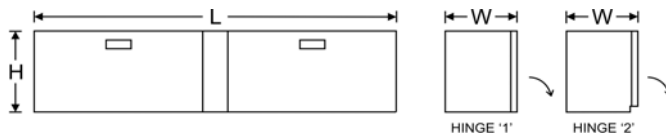

TopSider

RDS #	Description	L	W	H	HINGE
71340	96" Double Doors	96	12	16	'1'
71190	90" Double Doors	90	18	18	'1'
70638	90" Double Doors	90	12	16	'1'
70637	70" Double Doors	70	12	16	'1'
71175	60" Single Door	60	18	18	'1'
71873	60" Single Door	60	18	18	'2'
71587-2D	60" Double Doors	60	12	16	'1'
71587	60" Single Door	60	12	16	'1'
70636	48" Single Door	48	12	16	'1'