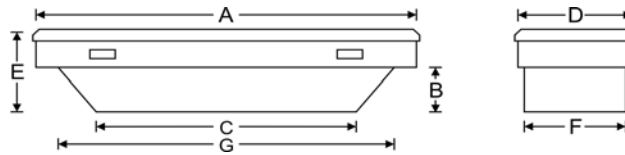

Slant

RDS #	Description	A	B	C	D	E	F	G
70835	Single Lid	61	8½	41	20	14½	17½	52
70836	Gull Wing	61	8½	41	20	14½	17½	52
70837	C Channel	61	8½	41	20	14½	17½	52

Slant - Deep

RDS #	Description	A	B	C	D	E	F	G
70838	Single Lid - Deep	61	12½	34	20	18½	17½	52
70839	Gull Wing - Deep	61	12½	34	20	18½	17½	52
70840	C Channel - Deep	61	12½	34	20	18½	17½	52