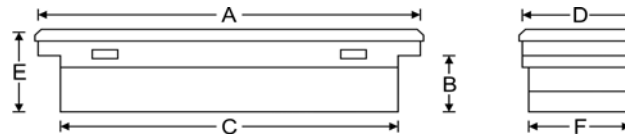

Slant

RDS #	Description	A	B	C	D	E	F	G
70835	Single Lid	61	8½	41	20	14½	17½	52
70836	Gull Wing	61	8½	41	20	14½	17½	52
70837	C Channel	61	8½	41	20	14½	17½	52

Slant - Deep

RDS #	Description	A	B	C	D	E	F	G
70838	Single Lid - Deep	61	12½	34	20	18½	17½	52
70839	Gull Wing - Deep	61	12½	34	20	18½	17½	52
70840	C Channel - Deep	61	12½	34	20	18½	17½	52

Low Profile

RDS #	Description	A	B	C	D	E	F
71415	Full Size	72	11	61	20	14½	17½
71380	Full Size	69	11	60	20	14½	17½
71840	Medium Size	67	11	56	20	14½	17½
71450	Medium Size	64	11½	54	20	14	17½
71432	Small Size	59	11	50	20	14½	17½
71605	Small Size	54	11	45	20	14½	17½