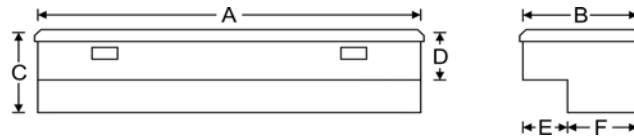

Mini Low Profile

RDS #	Description	A	B	C	D	E	F
71616	Full Size	72	11	62	12	14½	12
71615	Full Size	69	11	60	12	14½	12
71614	Medium Size	64	11	54	12	14½	12
71613	Medium Size	61	11	52	12	14½	12
71612	Small Size	54	11	45	12	14½	12

Mini Low Profile - Deep

RDS #	Description	A	B	C	D	E	F
71842	Deep	61	13½	52	12	17	12

Side Mount

RDS #	Description	A	B	C	D	E	F
70744	96"	96	12	11¼	6½	4	8
70279	72"	72	12	10¼	6½	4	8
70280	60"	60	12	10¼	6½	4	8
70281	48"	48	12	10¼	6½	4	8
70891	36"	36	12	10¼	6½	4	8