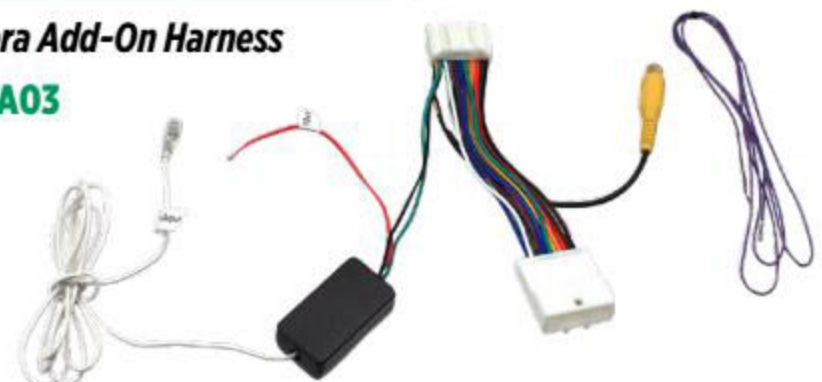

2014-UP TOYOTA //

Camera Add-On Harness
CRTTA03