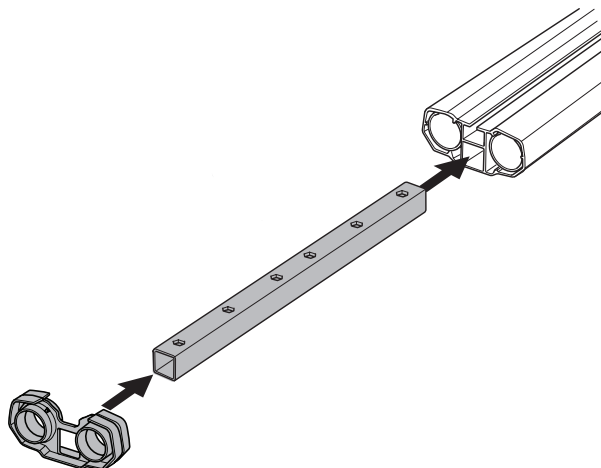

EN Fishing rod carrier extension
FR Extension du porte-canne à pêche

ES Prolongador de portacañas de pesca
PT Extensão suporte de vara de pesca montado no tejadilho

1

A

B