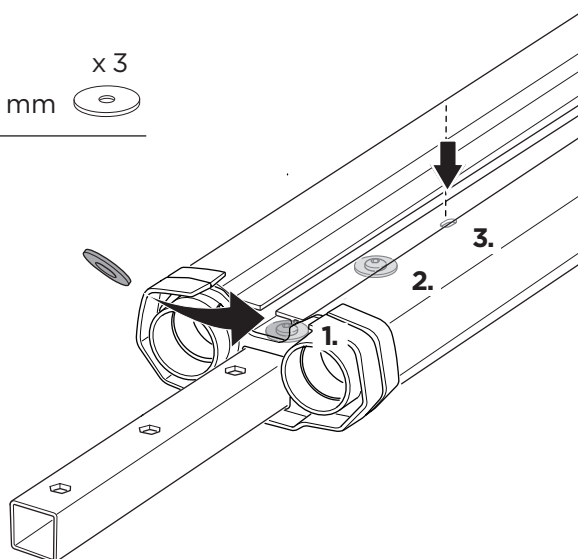

EN Fishing rod carrier extension
FR Extension du porte-canne à pêche

ES Prolongador de portacañas de pesca
PT Extensão suporte de vara de pesca montado no tejadilho

1

A

B