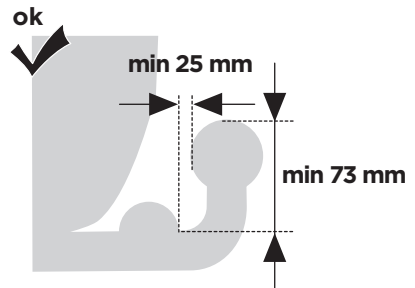

➤ Instructions

Thule EasyFold XT 2 933

Tow bar-mounted bike carrier

CITY CRASH

Complies with ISO norm

Thule EasyFold XT 2

933100 / 933300 Left-hand traffic

i

i

i

40 kg		Max 22,1 kg
50 kg		Max 32,1 kg
60 kg		Max 42,1 kg
70 kg		Max 52,1 kg
>80 kg		Max 60 kg* 

17,9 kg

1

i

2

3