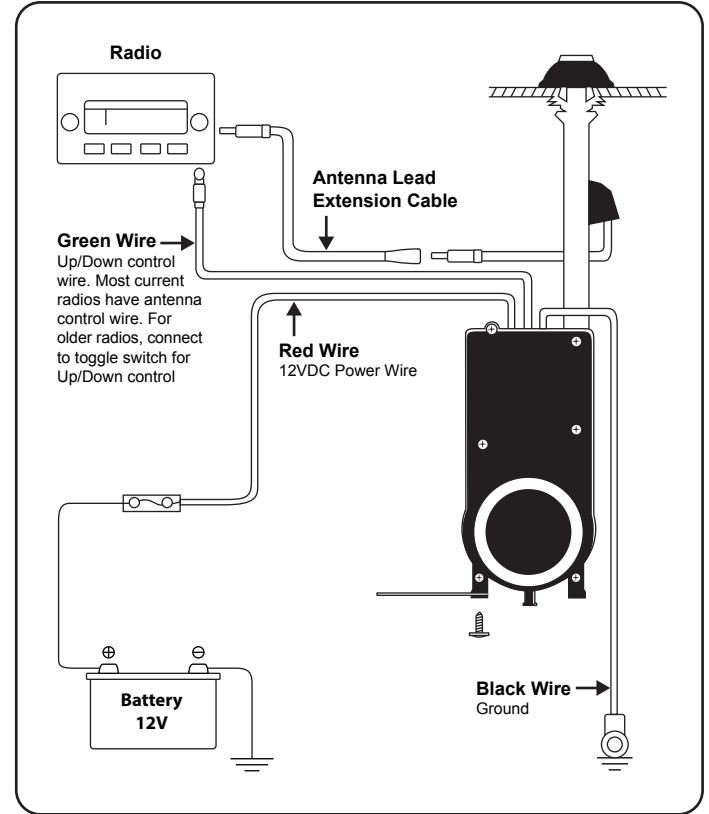

FULLY AUTOMATIC AUTO ANTENNA

ITEM # 70133

050218 V1