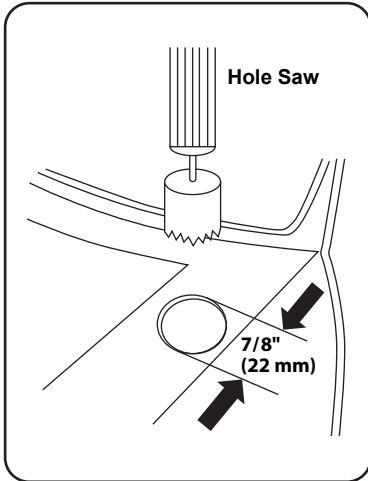

FULLY AUTOMATIC AUTO ANTENNA

ITEM # 70133

050218 V1