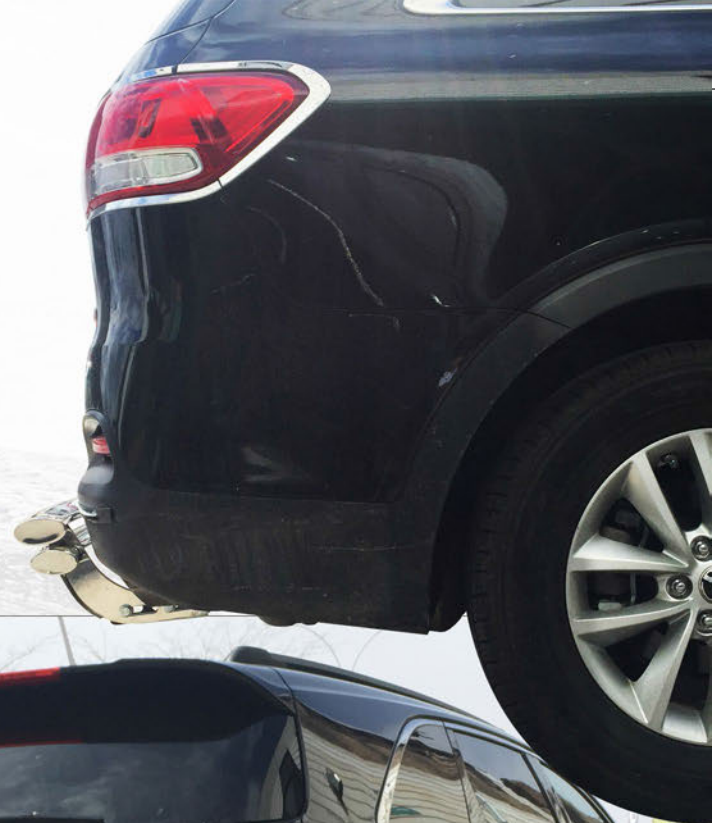

2017 Sorento

KIA

Sedona

Sorento

Sportage